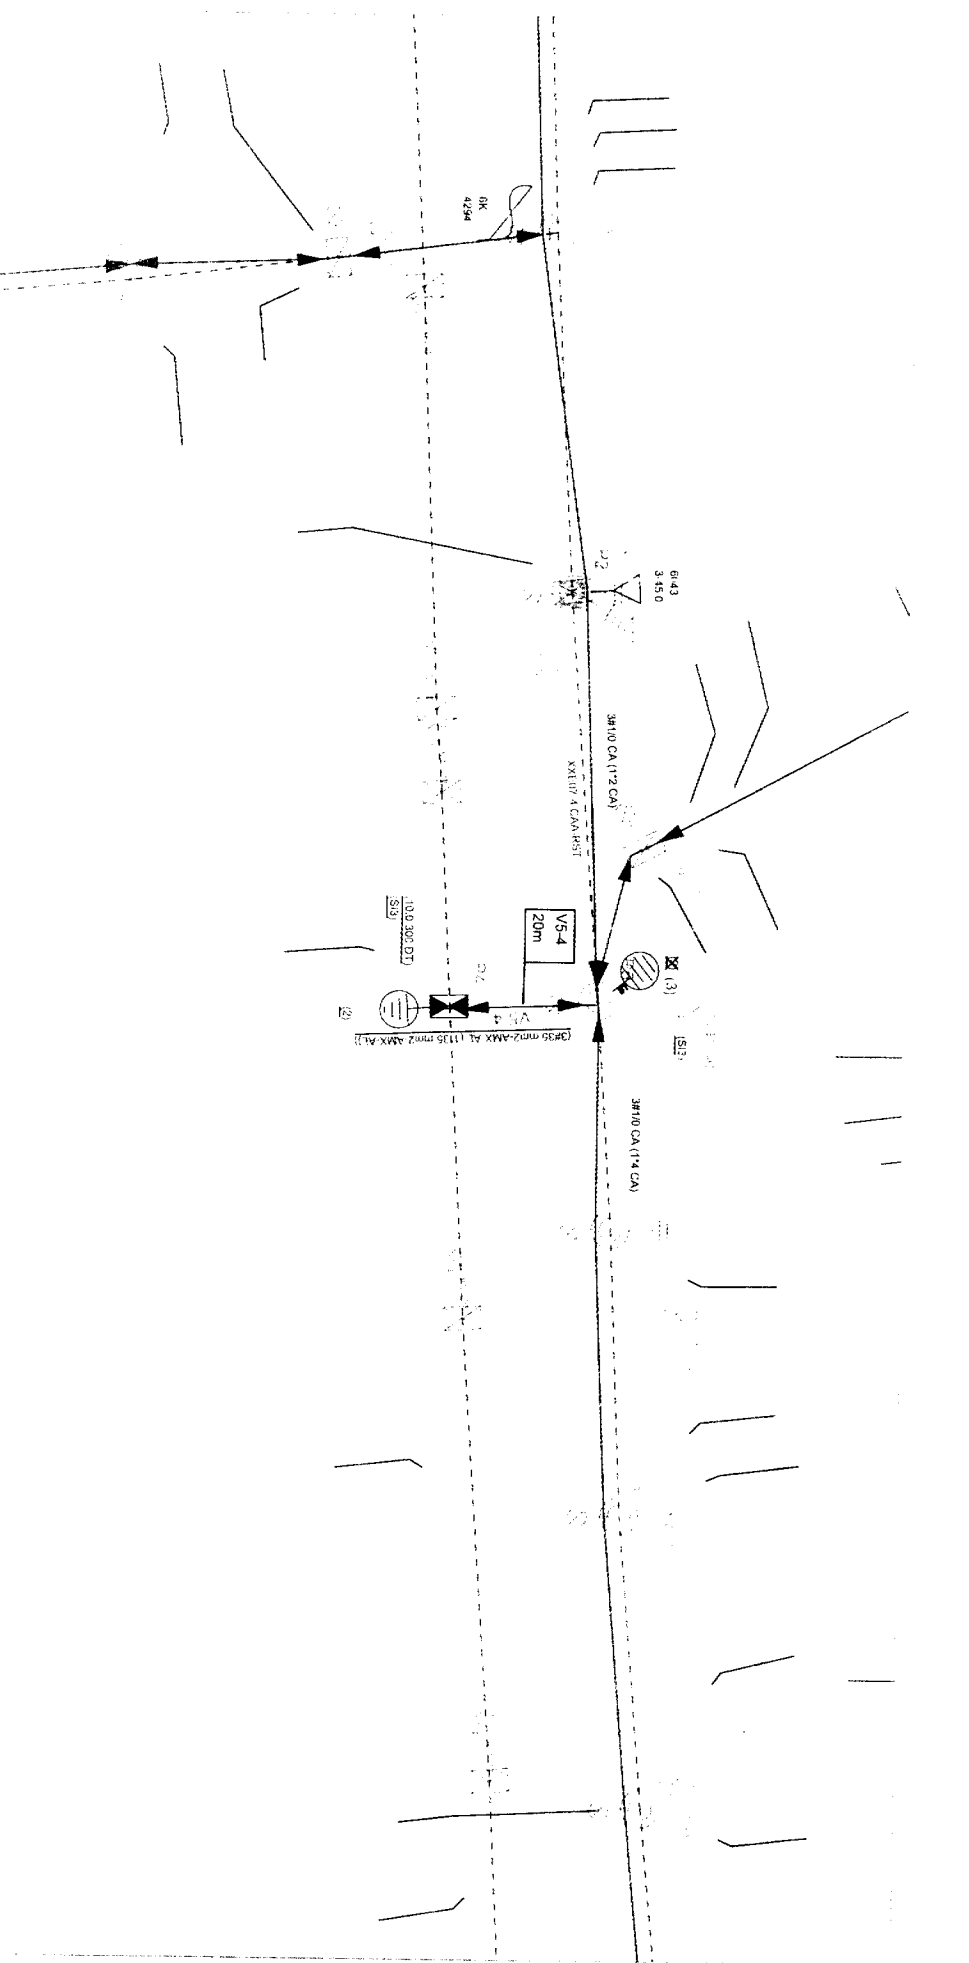

Obra
Celesteo
Endereço
Proprietário
Proprietário

Numero Poligono
Quilômetros
Quilômetros
Quilômetros

309m
Faca Primaria 85206

Coordenada UTM
369729m
7062810m

903m DO TD 12945

Obra

CONSTRUCCION DE LA CARRETERA

Numero Poligono

CONSTRUCCION DE LA CARRETERA

Endereço

Interes Social

Proprietario

Qualidade

Nome da

Obra

Localização