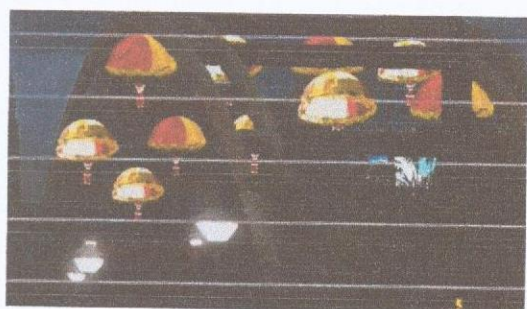

PRAÇA MUNICIPAL

DESCRIÇÃO	QTD	PREÇO ITEM	PREÇO TOTAL
Estrela Tridimensional de 5 Pontas Grande - Estrela tridimensional de 5 pontas, medindo 1,5m de altura x 1,5m de largura, confeccionada em ferro 5/16" pintada, revestida com tecido, contornadas com tecido astracã. Iluminação: mangueira de LED no contorno do elemento.	3	R$ 531,00	R$ 1.593,00
Estrela de 5 Pontas - Estrela de 5 Pontas medindo 0,65m entre pontas, produzida em isopor e forrada com tecido lurex esponjado. Iluminação: mangueira de LED.	7	R$ 314,00	R$ 2.198,00
Letreiro "Feliz Natal" Cursiva - Letreiro bipartido com as palavras "Feliz" e "Natal" em letra cursiva, cada parte medindo 3,00m e 3,55 de largura x 1,40 de altura. Produzido em ferro mecânico 5/16", forrado em tecido brocado e acabamento em astracã. Iluminação: contornado com mangueira de led. Medidas totais: 1,40m de altura x 7,00m de comprimento.	1	R$ 1.889,00	R$ 1.889,00
Paraquedas com Papai Noel - Paraquedas medindo 1,5m de altura x 3,0m diâmetro confeccionado em ferro, forrado com tecido e decorado. Papai Noel medindo 1,10 m de altura confeccionado com tecido e estofado. Iluminação: cordões de lampadinhas.	20	R$ 1.813,00	R$ 36.260,00
Cometa Luminoso - Luminoso em forma de cometa com estrela de cinco pontas dupla na ponta. Produzido em tubo mecânico tubo mecânico 30x20x1,5mm e tubo mecânico 20x20x1,2mm e ferro mecânico redondo 5/16". Cauda do cometa preenchida com tela de micro lâmpadas de LED e estrela com contorno duplo de mangueira de LED. Medidas totais de 4.60m de altura e 3,90 de largura.	2	R$ 2.057,00	R$ 4.114,00