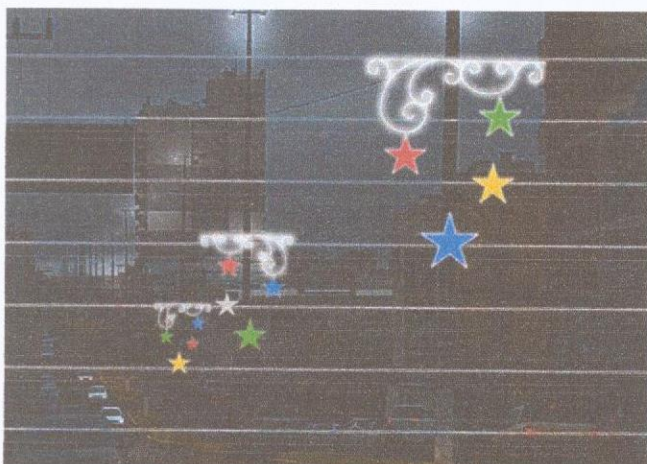

**AVENIDA GETÚLIO VARGAS**

DESCRIÇÃO	QTD	PREÇO ITEM	PREÇO TOTAL
<b>Arabesco Luminoso Grande</b> - Elemento em formato de arabesco produzido em ferro mecânico 5/16" e cantoneira 5/8", medindo 3,0m de altura x 1,5m de largura. Iluminação: contornado com mangueira de LED.	32	R\$ 704,00	R\$ 22.528,00
<b>Estrela Luminosa 5 Pontas Preenchida</b> - Estrela de 5 pontas medindo 0,50m de altura x 0,5 de largura, produzida em ferro mecânico 1/4", forrada com tecido brocado e contornada com mangueira luminosa de led e aplicação de 01 lâmpada strobo 12W modelo tartaruga.	64	R\$ 174,00	R\$ 11.136,00
<b>Estrela Luminosa 5 Pontas Preenchida Grande</b> - Estrela de 5 pontas medindo 1,0m de altura x 1,0 de largura, produzida em ferro mecânico 1/4", forrada com tecido brocado e contornada com mangueira luminosa de led e aplicação de 01 lâmpada strobo 12W modelo tartaruga.	64	R\$ 240,00	R\$ 15.360,00