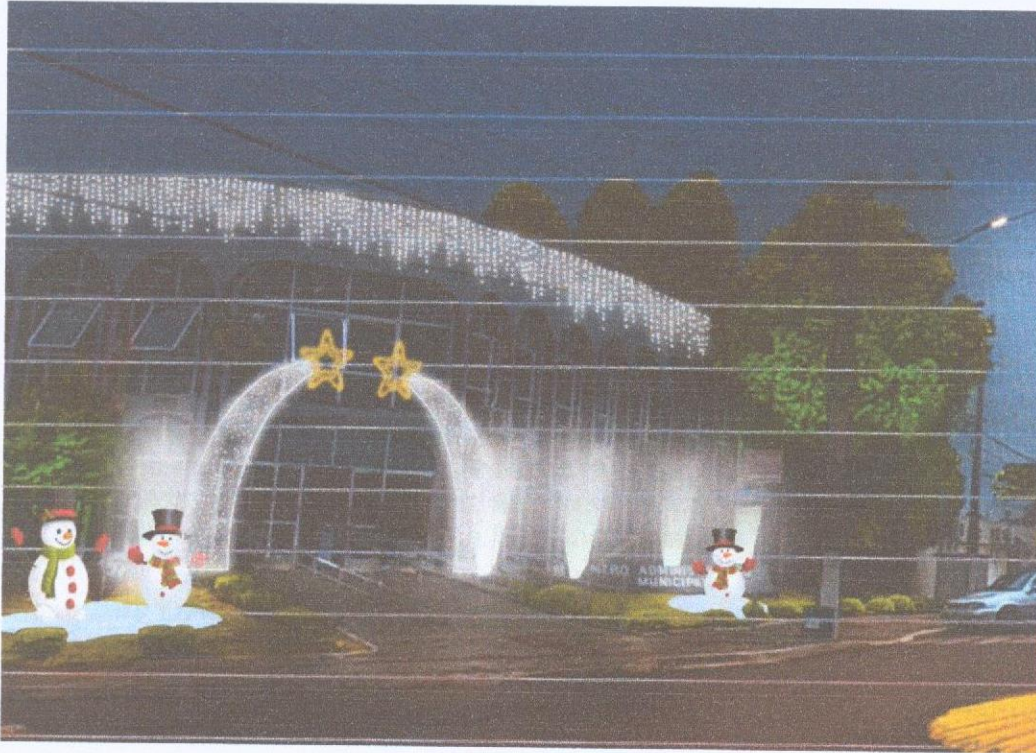

PREFEITURA

DESCRIÇÃO	QTD	PREÇO ITEM	PREÇO TOTAL
Cortina com micro lâmpadas de LED fixa na cor branca, com 60 metros de comprimento.	1	R$ 1.980,00	R$ 1.980,00
Cometa Luminoso - Luminoso em forma de cometa com estrela de cinco pontas dupla na ponta. Produzido em tubo mecânico tubo mecânico 30x20x1,5mm e tubo mecânico 20x20x1,2mm e ferro mecânico redondo 5/16". Cauda do cometa preenchida com tela de micro lâmpadas de LED e estrela com contorno duplo de mangueira de LED. Medidas totais de 4.60m de altura e 3,90 de largura.	2	R$ 2.057,00	R$ 4.114,00
Bastão de LED Snow Fall 50cm branco	320	R$ 19,00	R$ 6.080,00