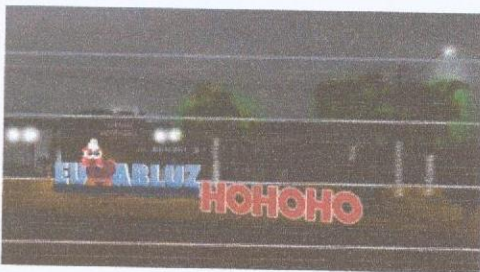

**PREFEITURA**

DESCRIÇÃO	QTD	PREÇO ITEM	PREÇO TOTAL
<b>Cortina</b> com micro lâmpadas de LED fixa na cor branca, com 60 metros de comprimento.	1	R\$ 1.980,00	R\$ 1.980,00
<b>Cometa Luminoso</b> - Luminoso em forma de cometa com estrela de cinco pontas dupla na ponta. Produzido em tubo mecânico tubo mecânico 30x20x1,5mm e tubo mecânico 20x20x1,2mm e ferro mecânico redondo 5/16". Cauda do cometa preenchida com tela de micro lâmpadas de LED e estrela com contorno duplo de mangueira de LED. Medidas totais de 4.60m de altura e 3,90 de largura.	2	R\$ 2.057,00	R\$ 4.114,00
<b>Bastão de LED Snow Fall</b> 50cm branco	320	R\$ 19,00	R\$ 6.080,00

## RODOVIÁRIA

DESCRIÇÃO	QTD	PREÇO ITEM	PREÇO TOTAL
<b>Mangueira Luminosa LED</b> com ângulo de iluminação de 360° (metro)	118	R\$ 13,50	R 1.593,00
<b>Refletor LED verde 100 W</b>	6	R\$ 366,00	R 2.196,00
<b>Refletor Vapor Metálico</b> - kit reator com lâmpada de vapor metálico de 400W	1	R\$ 326,00	R 326,00
<b>Papai Noel Sentado Revestido</b> – Papai Noel na posição sentado, produzido isopor e fibra de vidro, pintado revestido com aplicação de tecidos, pelúcias e astracã, nas cores tradicionais do natal, com barba aplicada de pelúcia. Medindo 1,40m de altura x 0,85m de largura x 0,60m de profundidade.	1	R\$ 1.424,00	R 1.424,00