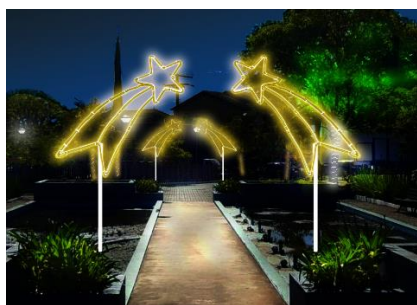

PRAÇA MUNICIPAL

DESCRIÇÃO	QTD	PREÇO ITEM	PREÇO TOTAL
Estrela Tridimensional de 5 Pontas Grande - Estrela tridimensional de 5 pontas, medindo 1,5m de altura x 1,5m de largura, confeccionada em ferro 5/16" pintada, revestida com tecido, contornadas com tecido astracã. Iluminação: mangueira de LED no contorno do elemento.	3	R$ 600,00	R$ 1.800,00
Estrela de 5 Pontas - Estrela de 5 Pontas medindo 0,65m entre pontas, produzida em isopor e forrada com tecido lurex esponjado. Iluminação: mangueira de LED.	7	R$ 450,00	R$ 3.150,00
Letreiro "Feliz Natal" Cursiva - Letreiro bipartido com as palavras "Feliz" e "Natal" em letra cursiva, cada parte medindo 3,00m e 3,55 de largura x 1,40 de altura. Produzido em ferro mecânico 5/16", forrado em tecido brocado e acabamento em astracã. Iluminação: contornado com mangueira de led. Medidas totais: 1,40m de altura x 7,00m de comprimento.	1	R$ 2.500,00	R$ 2.500,00
Paraquedas com Papai Noel - Paraquedas medindo 1,5m de altura x 3,0m diâmetro confeccionado em ferro, forrado com tecido e decorado. Papai Noel medindo 1,10 m de altura confeccionado com tecido e estofado. Iluminação: cordões de lampadinhas.	20	R$ 2.100,00	R$ 42.000,00
Cometa Luminoso - Luminoso em forma de cometa com estrela de cinco pontas dupla na ponta. Produzido em tubo mecânico tubo mecânico 30x20x1,5mm e tubo mecânico 20x20x1,2mm e ferro mecânico redondo 5/16". Cauda do cometa preenchida com tela de micro lâmpadas de LED e estrela com contorno duplo de mangueira de LED. Medidas totais de 4.60m de altura e 3,90 de largura.	2	R$ 2.500,00	R$ 5.000,00