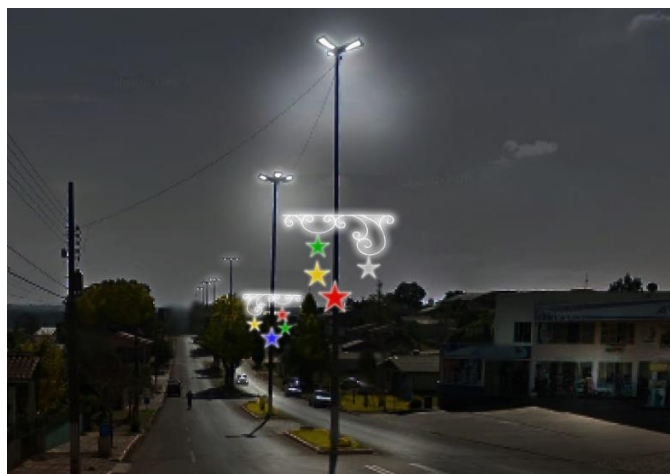

PREFEITURA DE ABELARDO LUZ
ORÇAMENTO PARA DECORAÇÃO DE NATAL

DADOS DA EMPRESA

Razão Social: Cia de Artes Vento Negro

Endereço: Rua Fernando Machado 425

Cidade: Caçador

CNPJ 05.765.272.0001.04

Telefone: 49 98344968

E-mail: ciaventonegro@outlook.com

Administrador responsável:

RG 4383213 CPF 00640544975

Validade: 60 dias.

AVENIDA GETÚLIO VARGAS

DESCRIÇÃO	QTD	PREÇO ITEM	PREÇO TOTAL
Arabesco Luminoso Grande - Elemento em formato de arabesco produzido em ferro mecânico 5/16" e cantoneira 5/8", medindo 3,0m de altura x 1,5m de largura. Iluminação: contornado com mangueira de LED.	32	R$ 800,00	R$ 25.600,00
Estrela Luminosa 5 Pontas Preenchida - Estrela de 5 pontas medindo 0,50m de altura x 0,5 de largura, produzida em ferro mecânico 1/4", forrada com tecido brocado e contornada com mangueira luminosa de led e aplicação de 01 lâmpada strobo 12W modelo tartaruga.	64	R$ 200,00	R$ 12.800,00
Estrela Luminosa 5 Pontas Preenchida Grande - Estrela de 5 pontas medindo 1,0m de altura x 1,0 de largura, produzida em ferro mecânico 1/4", forrada com tecido brocado e contornada com mangueira luminosa de led e aplicação de 01 lâmpada strobo 12W modelo tartaruga.	64	R$ 280,00	R$ 17.920,00