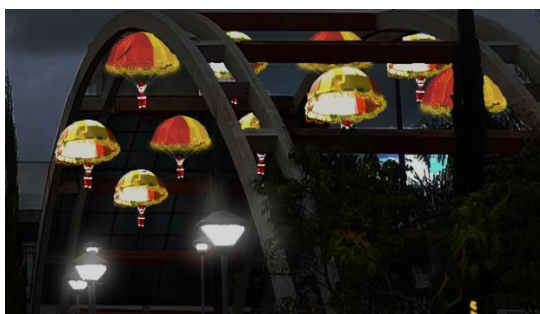

PRAÇA MUNICIPAL

DESCRIÇÃO	QTD	PREÇO ITEM	PREÇO TOTAL
Estrela Tridimensional de 5 Pontas Grande - Estrela tridimensional de 5 pontas, medindo 1,5m de altura x 1,5m de largura, confeccionada em ferro 5/16" pintada, revestida com tecido, contornadas com tecido astracã. Iluminação: mangueira de LED no contorno do elemento.	3	R$ 600,00	R$ 1.800,00
Estrela de 5 Pontas - Estrela de 5 Pontas medindo 0,65m entre pontas, produzida em isopor e forrada com tecido lurex esponjado. Iluminação: mangueira de LED.	7	R$ 450,00	R$ 3.150,00
Letreiro "Feliz Natal" Cursiva - Letreiro bipartido com as palavras "Feliz" e "Natal" em letra cursiva, cada parte medindo 3,00m e 3,55 de largura x 1,40 de altura. Produzido em ferro mecânico 5/16", forrado em tecido brocado e acabamento em astracã. Iluminação: contornado com mangueira de led. Medidas totais: 1,40m de altura x 7,00m de comprimento.	1	R$ 2.500,00	R$ 2.500,00
Paraquedas com Papai Noel - Paraquedas medindo 1,5m de altura x 3,0m diâmetro confeccionado em ferro, forrado com tecido e decorado. Papai Noel medindo 1,10 m de altura confeccionado com tecido e estofado. Iluminação: cordões de lampadinhas.	20	R$ 2.100,00	R$ 42.000,00
Cometa Luminoso - Luminoso em forma de cometa com estrela de cinco pontas dupla na ponta. Produzido em tubo mecânico tubo mecânico 30x20x1,5mm e tubo mecânico 20x20x1,2mm e ferro mecânico redondo 5/16". Cauda do cometa preenchida com tela de micro lâmpadas de LED e estrela com contorno duplo de mangueira de LED. Medidas totais de 4.60m de altura e 3,90 de largura.	2	R$ 2.500,00	R$ 5.000,00