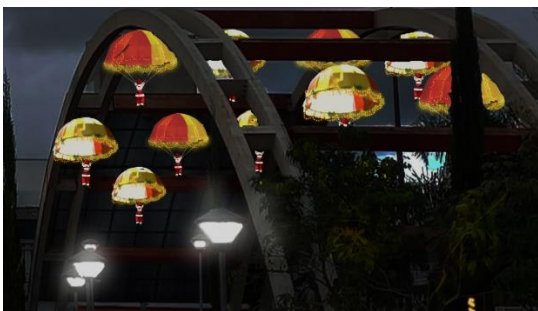

Estrela Luminosa 5 Pontas Preenchida Grande - Estrela de 5 pontas medindo 1,0m de altura x 1,0 de largura, produzida em ferro mecânico 1/4", forrada com tecido brocado e contornada com mangueira luminosa de led e aplicação de 01 lâmpada strobo 12W modelo tartaruga.	64	R$ 290,00	R$ 18.560,00

PRAÇA MUNICIPAL

DESCRIÇÃO	QTD	PREÇO ITEM	PREÇO TOTAL
Estrela Tridimensional de 5 Pontas Grande - Estrela tridimensional de 5 pontas, medindo 1,5m de altura x 1,5m de largura, confeccionada em ferro 5/16" pintada, revestida com tecido, contornadas com tecido astracã. Iluminação: mangueira de LED no contorno do elemento.	3	R$ 780,00	R$ 2.340,00
Estrela de 5 Pontas - Estrela de 5 Pontas medindo 0,65m entre pontas, produzida em isopor e forrada com tecido lurex esponjado. Iluminação: mangueira de LED.	7	R$ 410,00	R$ 2.870,00
Letreiro "Feliz Natal" Cursiva - Letreiro bipartido com as palavras "Feliz" e "Natal" em letra cursiva, cada parte medindo 3,00m e 3,55 de largura x 1,40 de altura. Produzido em ferro mecânico 5/16", forrado em tecido brocado e acabamento em astracã. Iluminação: contornado com mangueira de led. Medidas totais: 1,40m de altura x 7,00m de comprimento.	1	R$ 2.420,00	R$ 2.420,00
Paraquedas com Papai Noel - Paraquedas medindo 1,5m de altura x 3,0m diâmetro confeccionado em ferro, forrado com tecido e decorado. Papai Noel medindo 1,10 m de altura confeccionado com tecido e estofado. Iluminação: cordões de lampadinhas.	20	R$ 2.030,00	R$ 40.600,00
Cometa Luminoso - Luminoso em forma de cometa com estrela de cinco pontas dupla na ponta. Produzido em tubo mecânico tubo mecânico 30x20x1,5mm e tubo mecânico 20x20x1,2mm e ferro mecânico redondo 5/16". Cauda do cometa preenchida com tela de micro lâmpadas de LED e	2	R$ 2.450,00	R$ 4.900,00