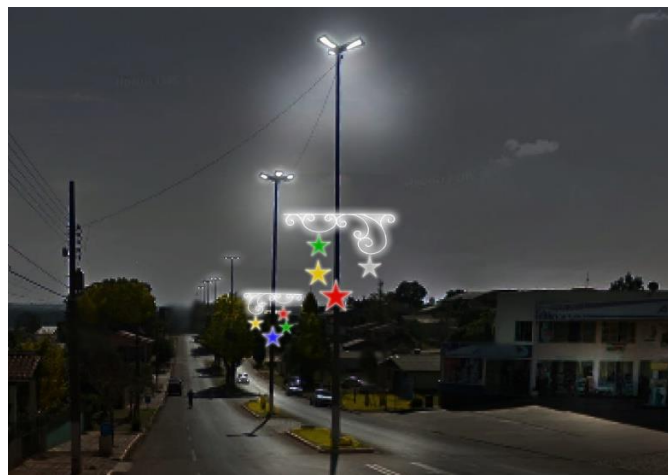

AVENIDA GETÚLIO VARGAS

DESCRIÇÃO	QTD	PREÇO ITEM	PREÇO TOTAL
Arabesco Luminoso Grande - Elemento em formato de arabesco produzido em ferro mecânico 5/16" e cantoneira 5/8", medindo 3,0m de altura x 1,5m de largura. Iluminação: contornado com mangueira de LED.	32	R\$ 790,00	R\$ 25.280,00
Estrela Luminosa 5 Pontas Preenchida - Estrela de 5 pontas medindo 0,50m de altura x 0,5 de largura, produzida em ferro mecânico 1/4", forrada com tecido brocado e contornada com mangueira luminosa de led e aplicação de 01 lâmpada strobo 12W modelo tartaruga.	64	R\$ 190,00	R\$ 12.160,00

Estrela Luminosa 5 Pontas Preenchida Grande - Estrela de 5 pontas medindo 1,0m de altura x 1,0 de largura, produzida em ferro mecânico 1/4", forrada com tecido brocado e contornada com mangueira luminosa de led e aplicação de 01 lâmpada strobo 12W modelo tartaruga.	64	R\$ 290,00	R\$ 18.560,00
--	----	------------	---------------

PREFEITURA

DESCRIÇÃO	QTD	PREÇO ITEM	PREÇO TOTAL
Cortina com micro lâmpadas de LED fixa na cor branca com 60 metros de comprimento.	1	R\$ 2.250,00	R\$ 2.250,00
Cometa Luminoso - Luminoso em forma de cometa com estrela de cinco pontas dupla na ponta. Produzido em tubo mecânico tubo mecânico 30x20x1,5mm e tubo mecânico 20x20x1,2mm e ferro mecânico redondo 5/16". Cauda do cometa preenchida com tela de micro lâmpadas de LED e estrela com contorno duplo de mangueira de LED. Medidas totais de 4.60m de altura e 3,90 de largura.	2	R\$ 2.450,00	R\$ 4.900,00
Bastão de LED Snow Fall 50cm branco.	320	R\$ 25,00	R\$ 8.000,00