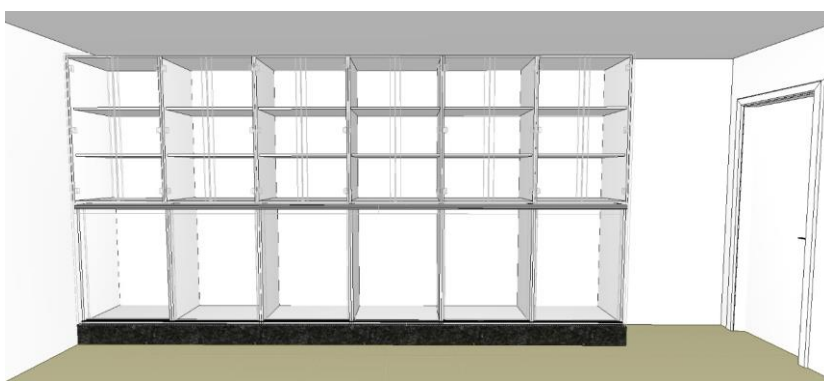

ORÇAMENTO DE MÓVEIS SOB MEDIDA

TODAS AS MEDIDAS APÓS ORDEM DE SERVIÇO DEVERÃO SER CONFERIDAS IN LOCO
QUALQUER DÚVIDA SOBRE PROJETOS ENTRAR EM CONTATO COM SETOR DE ENGENHARIA

ITEM 01:

Item 1: 01 armário suspenso com 06 módulos medindo no total 5.25m de comprimento, 0.60m de profundidade e 2.50m de altura, suspenso do chão com pés e fechamento em granito cinza ocre.

A parte inferior do armário livre (sem divisórias) medindo 1.10m de altura e com portas de correr. E a parte superior com portas de abrir, e prateleiras com aproximadamente 0.40m de altura entre cada uma. Puxador gola de alumínio.

ITEM 02:

01 granito na cor cinza ocre, medindo 870x540x40mm que será instalado sob cozinha existente.

01 granito na cor cinza ocre, medindo 1100x550x40mm instalado com mão francesa na cozinha existente.