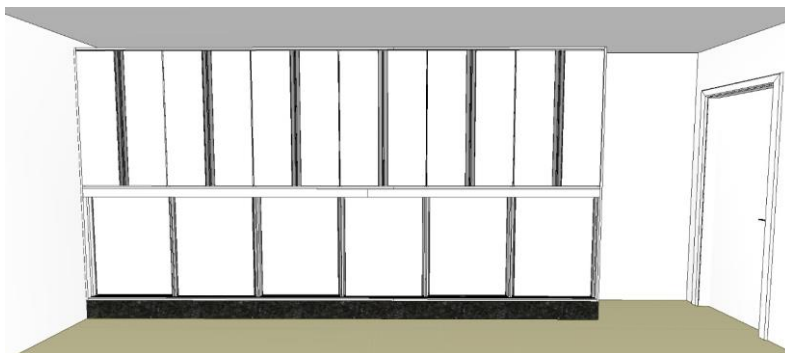

ORÇAMENTO DE MÓVEIS SOB MEDIDA

TODAS AS MEDIDAS APÓS ORDEM DE SERVIÇO DEVERÃO SER CONFERIDAS IN LOCO
QUALQUER DÚVIDA SOBRE PROJETOS ENTRAR EM CONTATO COM SETOR DE ENGENHARIA

ITEM 01:

Item 1: 01 armário suspenso com 06 módulos medindo no total 5.25m de comprimento, 0.60m de profundidade e 2.50m de altura, suspenso do chão com pés e fechamento em granito cinza ocre.

A parte inferior do armário livre (sem divisórias) medindo 1.10m de altura e com portas de correr. E a parte superior com portas de abrir, e prateleiras com aproximadamente 0.40m de altura entre cada uma. Puxador gola de alumínio.

ITEM 02:

01 granito na cor cinza ocre, medindo 870x540x40mm que será instalado sob cozinha existente.

01 granito na cor cinza ocre, medindo 1100x550x40mm instalado com mão francesa na cozinha existente.